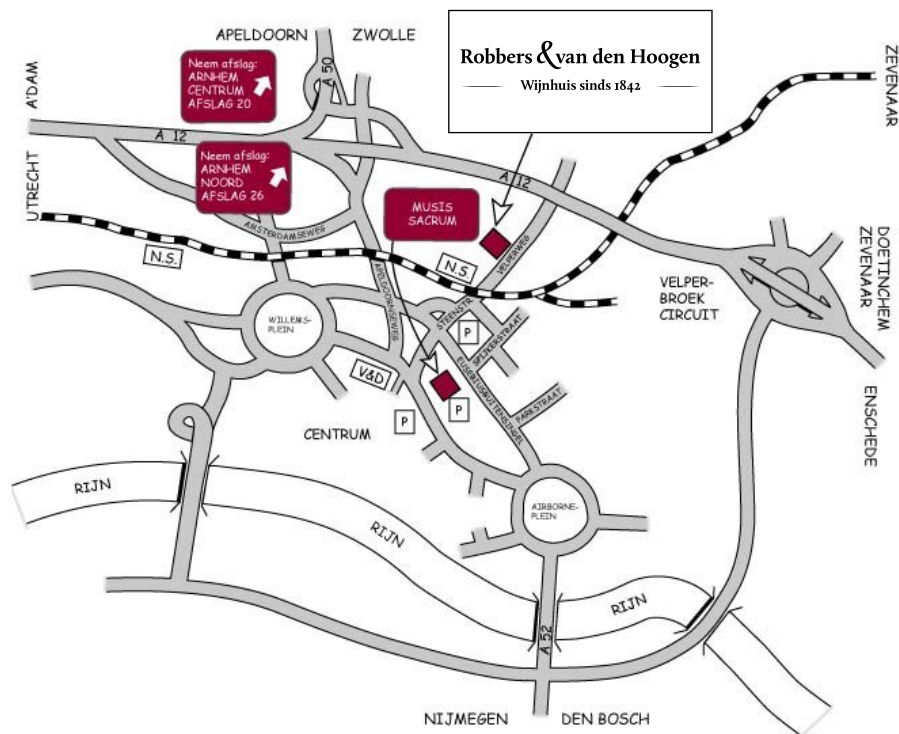

Routebeschrijving:

We beschikken over een eigen parkeerterrein voor ca. 150 auto's

Per auto

komende vanuit richting:

1. Rotterdam – Tiel – Nijmegen (A15 – N325)

Via A15 – A325 Nijmegen – Arnhem, richting Arnhem centrum. Over de John Frostbrug, op de rotonde de tweede afslag nemen. Vervolgens bij het derde stoplicht rechts afslaan richting Velp. Dit is de Steenstraat. Na het spoorviaduct (Velperpoort) gaat deze weg over in de Velperweg en vindt u na 100 meter Robbers en van den Hoogen aan de linkerkant.

2. Utrecht – Arnhem (A12)

Afslag 26 Arnhem Noord/Burgers Zoo/Openluchtmuseum nemen. ATTENTIE: LET ER OP DAT U NIET DE EERSTE AFSLAG ARNHEM NEEMT!!!!!!). Onderaan afrit richting Arnhem, dan eerste afslag Oosterbeek/Velp. Onderaan afrit richting Velp. Deze weg volgen tot afslag Arnhem. Deze weg volgen tot rotonde. Op de rotonde tweede afslag rechts. Bij verkeerslichten rechtsaf. Dit is de Velperweg. Na de 2^e verkeerslichten vindt u Robbers en van den Hoogen aan de rechterzijde.

3. Zevenaar – Arnhem – Utrecht (A12) Velperbroekcircuit

Afslag Arnhem/Nijmegen/Zutphen/Velp. Op de rotonde de vierde afslag nemen richting Arnhem/Nijmegen. Bij verkeerslichten rechts afslaan, afslag IJsseloord /Presikhaaf. U blijft alsmaar rechtdoor rijden (ca. 3 km) totdat u bij een spoorwegovergang komt. Na spoorwegovergang bij stoplichten linksaf dit is de Velperweg. Na het passeren van de panden van de AKZO (links) en POSTBANK (rechts) vindt u na 800 meter Robbers en van den Hoogen aan de rechterzijde.

4. Apeldoorn (A50)

Afslag centrum (Apeldoornseweg). Na tankstation aan linkerkant van de weg rechtsaf (Monnikensteeg). Monnikensteeg helemaal uitrijden tot aan de Velperweg. Hier rechtsaf. Na de 2^e verkeerslichten vindt u Robbers en van den Hoogen aan de rechterzijde.